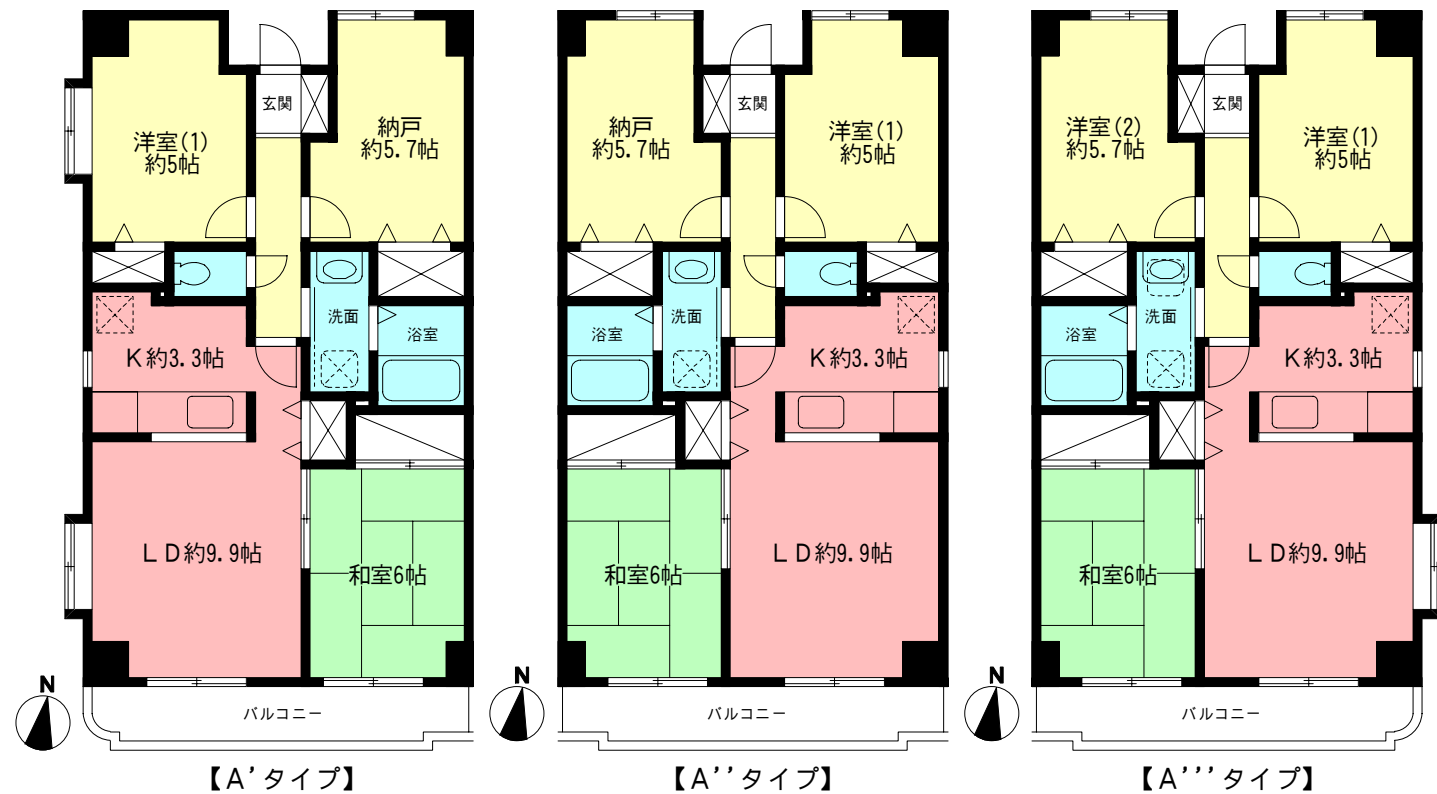

●とくゆうちんネット● <http://www.ja-t-amn.com/>

管理者 国土交通大臣(11)第1430号 全国農業協同組合連合会

JA 全農かながわ

〒220-0023 横浜市西区平沼1-3-13
大勝ビル

営業時間/10:00～18:00 定休日/水曜・祝日

TEL: 045-321-2468
FAX: 045-321-2462

●特優賃制度や申込資格などの詳細につきましては左記までお問い合わせください。またホームページでもご覧いただけます。