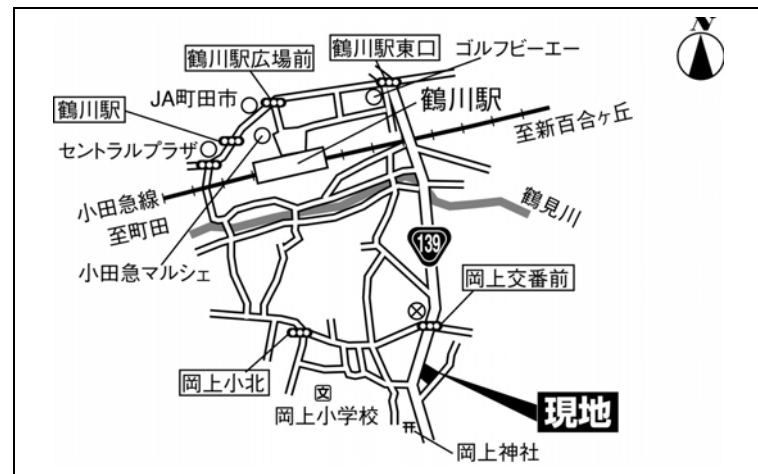

アネー口岡上

★★家賃補助付賃貸マンション★★

所在地	川崎市麻生区岡上723番地2
交通	小田急小田原線「鶴川」駅徒歩12分
専有面積	65.35㎡
構造規模	鉄筋コンクリート造3階
本来家賃	99,000円～108,000円
礼金・更新料	なし
敷金	本来家賃の3ヵ月
共益費	3,000円/月
総戸数	10戸
駐車場	10,500円/月
管理開始日	1998年12月1日
設備	プロパンガス VHF・UHF・BSパラボラアンテナ設置 ガス給湯器(追焚あり)
備考	入居者資格審査あり

※図面と現況が異なる場合は現況を優先とさせていただきます。

小田急小田原線 「鶴川」駅徒歩12分

	家賃グループ	I 区分	II 区分	III 区分	本来家賃
2009年12月1日～ 2010年11月30日	い	100,200円	108,000円	108,000円	108,000円
	ろ	96,480円	104,000円	104,000円	104,000円
	は	92,760円	100,000円	100,000円	100,000円
2010年12月1日～ 2011年11月30日	い	103,710円	108,000円	108,000円	108,000円
	ろ	99,860円	104,000円	104,000円	104,000円
	は	96,030円	100,000円	100,000円	100,000円
2011年12月1日～ 2012年11月30日	い	107,340円	108,000円	108,000円	108,000円
	ろ	103,360円	104,000円	104,000円	104,000円
	は	99,390円	100,000円	100,000円	100,000円
	に	98,400円	99,000円	99,000円	99,000円