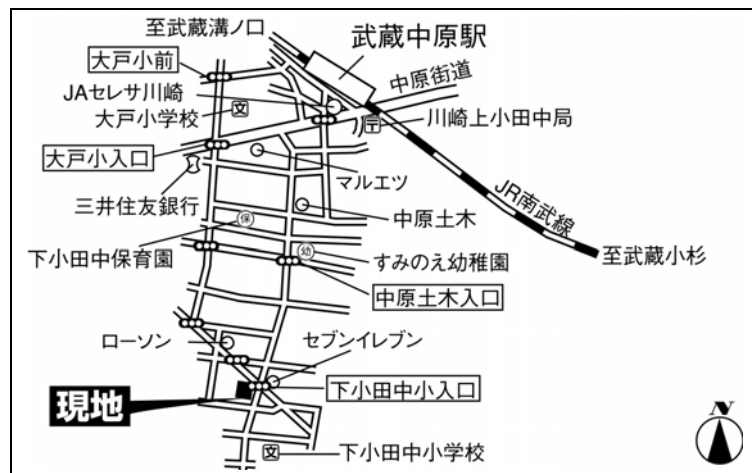

# 滴翠館

## ★★家賃補助付賃貸マンション★★

所在地	川崎市中原区下小田中6-4-1
交通	南武線「武蔵中原」駅徒歩13分
専有面積	68.67㎡
構造規模	鉄筋コンクリート造3階
本来家賃	127,000円～142,000円
礼金・更新料	なし
敷金	本来家賃の3ヵ月
共益費	6,000円/月
総戸数	10戸
駐車場	屋内:18,900円/月 屋外:16,800円/月
管理開始日	1998年12月1日
設備	都市ガス CATV及びBSパラボラアンテナ設置 ガス給湯器(追焚あり)
備考	入居者資格審査あり