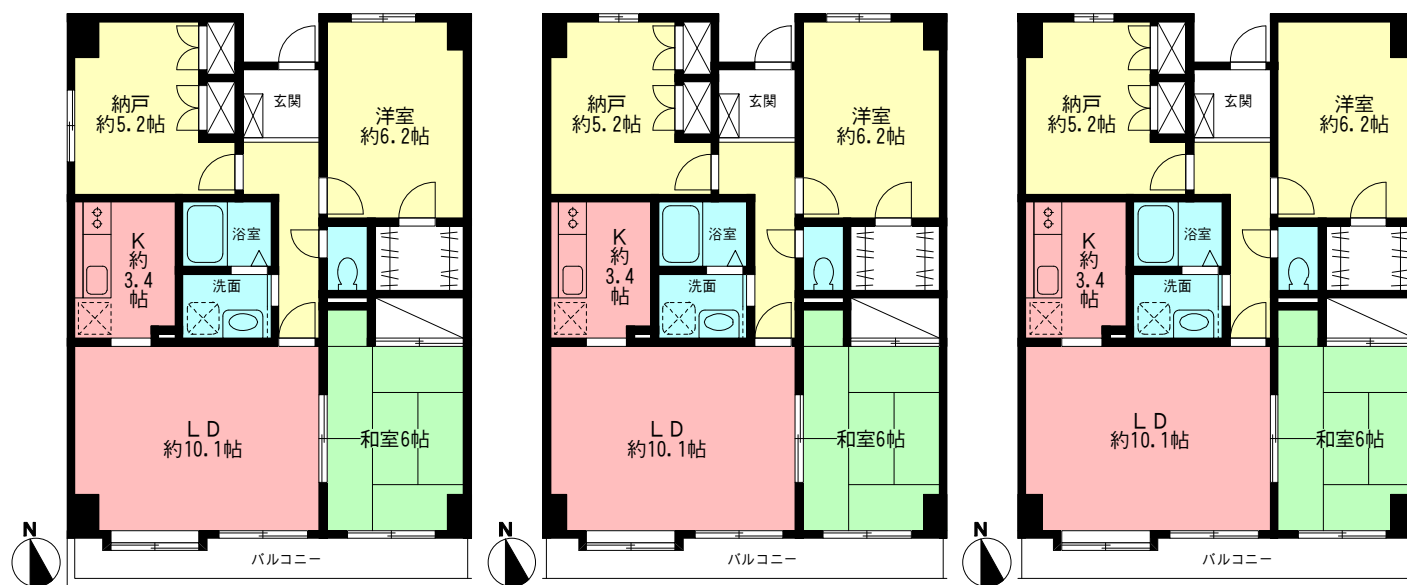

【A'タイプ】

【Aタイプ】

【A''タイプ】

●とくゆうちんネット● <http://www.ja-t-amn.com/>

管理者 国土交通大臣(11)第1430号 全国農業協同組合連合会

JA 全農かながわ

〒220-0023 横浜市西区平沼1-3-13

大勝ビル

営業時間/10:00～18:00 定休日/水曜・祝日

TEL: 045-321-2468

FAX: 045-321-2462

●特優賃制度や申込資格などの詳細につきましては左記までお問い合わせください。またホームページでもご覧いただけます。